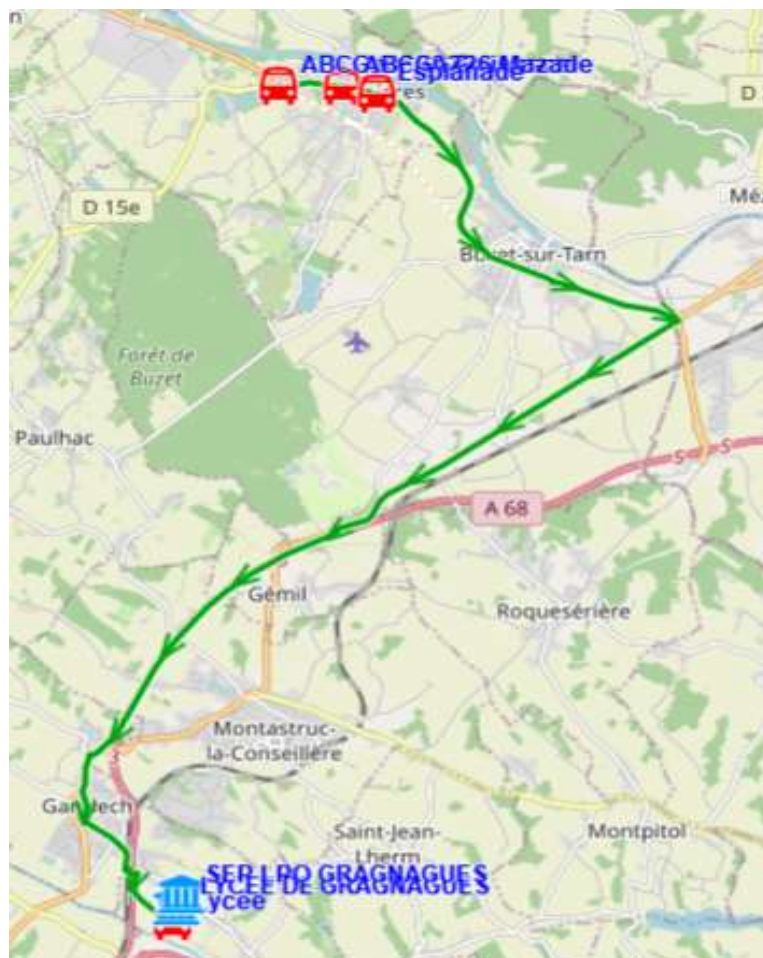

## Ligne : S5018 - BESSIERES-LYCEE GRAGNAGUE

Validité à partir du 15/08/2022

Scol Course : Oui

Commune	Itinéraires	S5018A01
	Km en charge	20,06
	Point d'arrêt	Immjv---
BESSIERES	ABCGn0486 Plaisance	07:24
	ABCGn226 Mazade	07:26
	Esplanade	07:28
GRAGNAGUE	Lycée	07:50

### Transporteur

REGIE REGIONALE DES TRANSPORTS