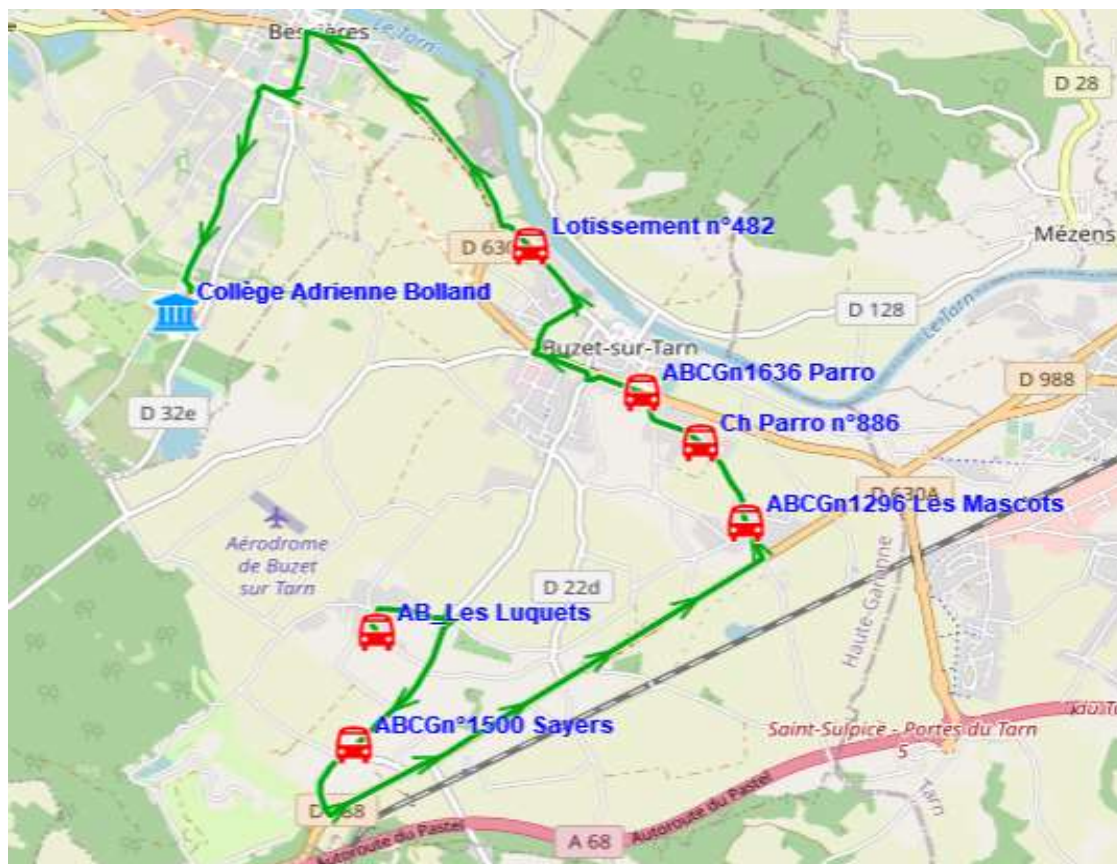

Fiche Horaire

Ligne : S5112 - BUZET SUR TARN-COLLEGE DE BESSIERES

Validité à partir du 15/08/2022

Scol Course : Oui

Commune	Itinéraires Km en charge Point d'arrêt	S5112A01 14,06 Immjv---
BUZET-SUR-TARN	AB_Les Luquets	07:47
	ABCGn°1500 Sayers	07:52
	ABCGn1296 Les Mascots	07:57
	Ch Parro n°886	07:59
	ABCGn1636 Parro	08:01
	Lotissement n°482	08:05
BESSIERES	Collège Adrienne Bolland	08:20

Transporteur

AUTOCARS CHAUCHARD (BLAGNAC)

Fiche Horaire

Ligne : S5112 - BUZET SUR TARN-COLLEGE DE BESSIERES

Validité à partir du 15/08/2022

	Scol Course :	Oui	Oui
	Itinéraires	S5112R01	S5112R01
	Km en charge	16,52	16,52
Commune	Point d'arrêt	--m-----	lm-jv---
BESSIERES	Collège Adrienne Bolland	13:20	17:10
BUZET-SUR-TARN	Lotissement n°482	13:30	17:20
	AB_Les Luquets	13:37	17:27
	ABCGn°1500 Sayers	13:42	17:32
	ABCGn1296 Les Mascots	13:47	17:33
	Ch Parro n°886	13:49	17:39
	ABCGn1636 Parro	13:51	17:41

Transporteur

AUTOCARS CHAUCHARD (BLAGNAC)