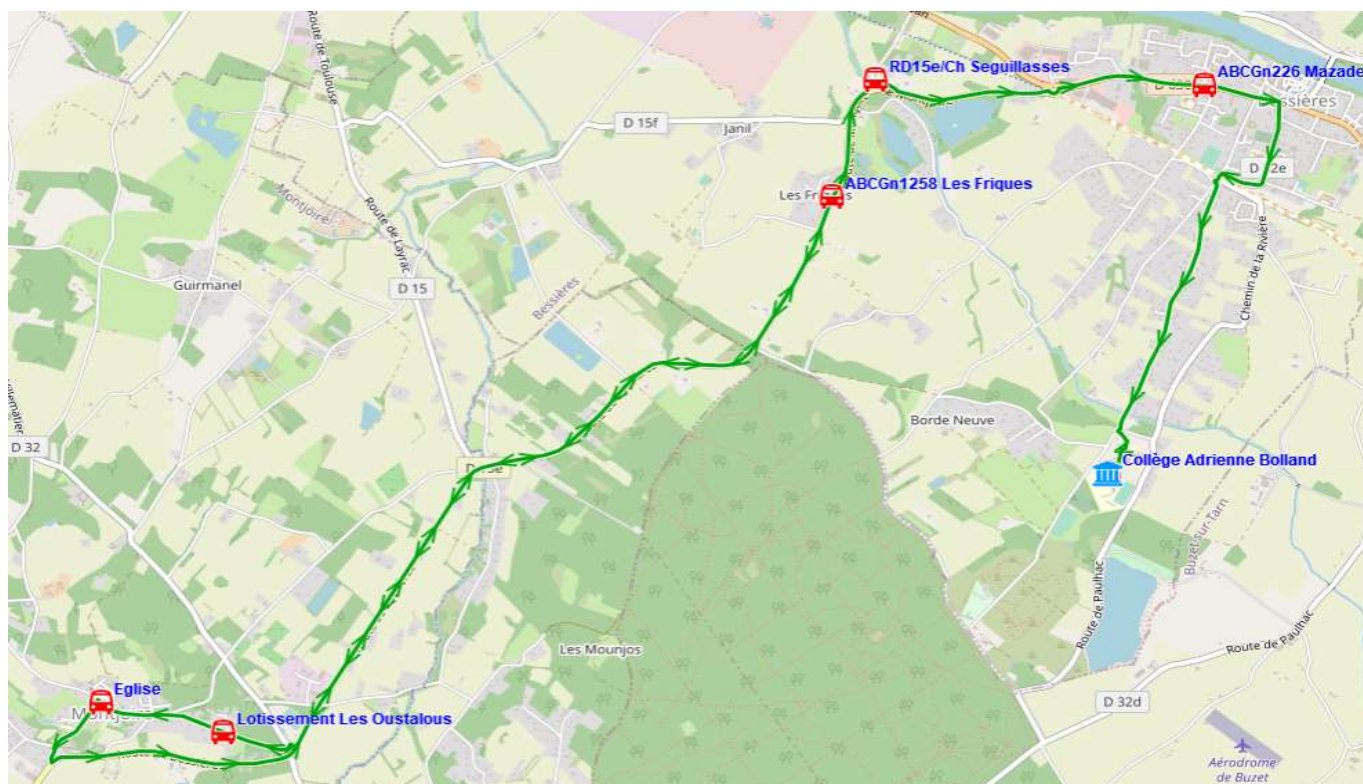

Fiche Horaire

Ligne : S5113 - BESSIERES(LES FRIQUES)-COLLEGE BESSIERES

Validité à partir du 15/08/2022

Scol Course : Oui

Commune	Itinéraires Km en charge Point d'arrêt	S5113A01 16,8 Immjv---
BESSIERES	ABCGn1258 Les Friques	07:40
MONTJOIRE	Lotissement Les Oustalous	07:46
	Eglise	07:50
BESSIERES	RD15e/Ch Seguillasses	08:01
	ABCGn226 Mazade	08:05
	Collège Adrienne Bolland	08:12

Transporteur

AUTOCARS CHAUCHARD (BLAGNAC)

Fiche Horaire

Ligne : S5113 - BESSIERES(LES FRIQUES)-COLLEGE BESSIERES

Validité à partir du 15/08/2022

Commune	Scol Course :	Oui	Oui
	Itinéraires Km en charge Point d'arrêt	S5113R01 10,71 --m-----	S5113R01 10,71 lm-jv---
BESSIERES	Collège Adrienne Bolland	13:20	17:10
	ABCGn226 Mazade	13:30	17:20
	RD15e/Ch Seguillasse	13:38	17:28
	ABCGn1258 Les Friques	13:40	17:30
MONTJOIRE	Lotissement Les Oustalous	13:48	17:38
	Eglise	13:50	17:40

Transporteur

AUTOCARS CHAUCHARD (BLAGNAC)