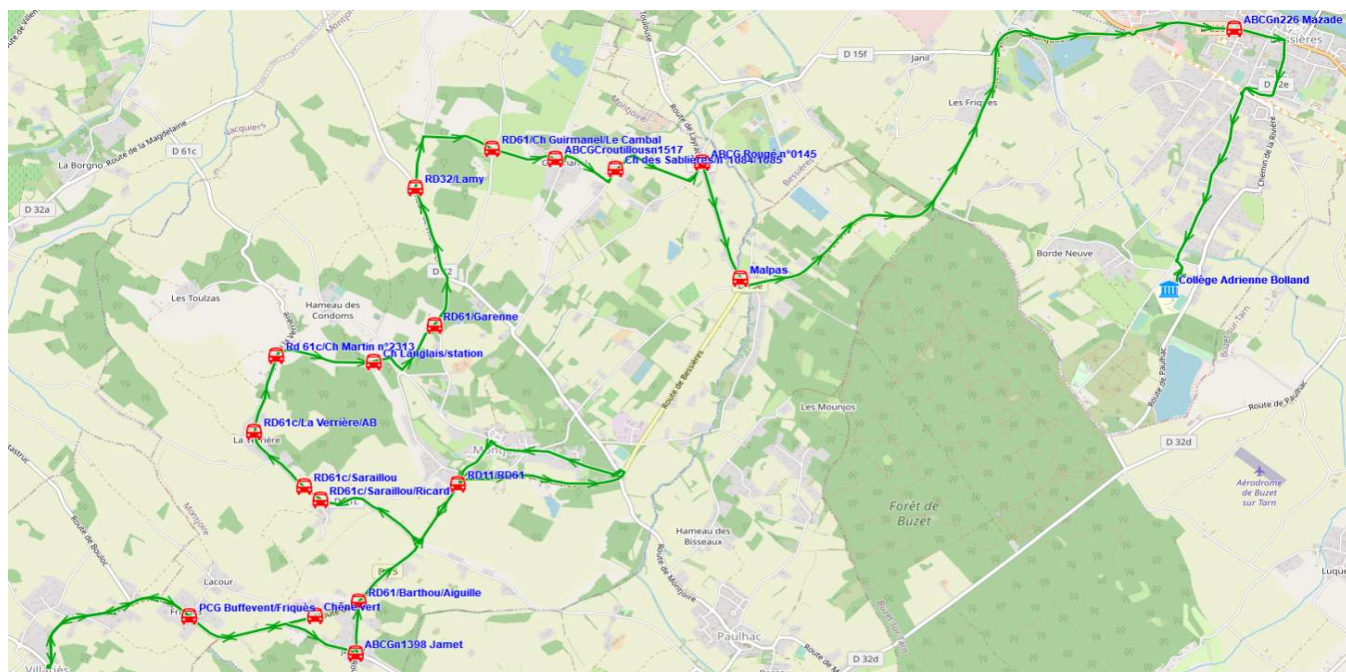

Fiche Horaire

Ligne : S5114 - MONTJOIRE COLLEGE BESSIERES

Validité à partir du 15/08/2022

Scol Course : Oui

Commune	Itinéraires Km en charge Point d'arrêt	S5114A01 27,26 Immjv---
MONTJOIRE	Chêne vert	07:30
VILLARIES	PCG Buffevent/Friquès	07:33
MONTJOIRE	ABCGn1398 Jamet	07:36
	RD61/Barthou/Aiguille	07:37
	RD11/RD61	07:45
	RD61c/Saraillou/Ricard	07:48
	RD61c/Saraillou	07:49
	RD61c/La Verrière/AB	07:50
	Rd 61c/Ch Martin n°2313	07:51
	Ch Langlais/station	07:52
	RD61/Garenne	07:54
	RD32/Lamy	07:57
	RD61/Ch Guirmanel/Le Cambal	07:58
	ABCGCroutillousn1517	08:00
	Ch des Sablières/n°1084/1085	08:01
	ABCG Rougé n°0145	08:03
	Malpas	08:05
BESSIERES	ABCGn226 Mazade	08:16
	Collège Adrienne Bolland	08:20

Transporteur

AUTOCARS ALTERNATIVE TOURISME

Fiche Horaire

Ligne : S5114 - MONTJOIRE COLLEGE BESSIERES

Validité à partir du 15/08/2022

Commune	Point d'arrêt	Scol Course :	Oui	Oui
		Itinéraires	S5114R01	S5114R01
Km en charge		27,84	27,84	
		--m----	Im-jv--	
BESSIERES	Collège Adrienne Bolland		13:20	17:10
	ABCGn226 Mazade		13:30	17:20
MONTJOIRE	RD11/RD61		13:38	17:28
	Chêne vert		13:41	17:31
VILLARIES	PCG Buffevent/Friquès		13:44	17:34
MONTJOIRE	ABCGn1398 Jamet		13:50	17:40
	RD61/Barthou/Aiguille		13:51	17:41
	RD61c/Saraillou/Ricard		13:55	17:45
	RD61c/Saraillou		13:56	17:46
	RD61c/La Verrière/AB		13:58	17:48
	Rd 61c/Ch Martin n°2313		13:59	17:49
	Ch Langlais/station		14:00	17:50
	RD61/Garenne		14:02	17:52
	RD32/Lamy		14:04	17:54
	RD61/Ch Guirmanel/Le Cambal		14:05	17:55
	ABCGCroustillousn1517		14:06	17:56
	Ch des Sablières/n°1084/1085		14:07	17:57
	ABCG Rougé n°0145		14:09	17:59
	Malpas		14:11	18:01

Transporteur

AUTOCARS ALTERNATIVE TOURISME