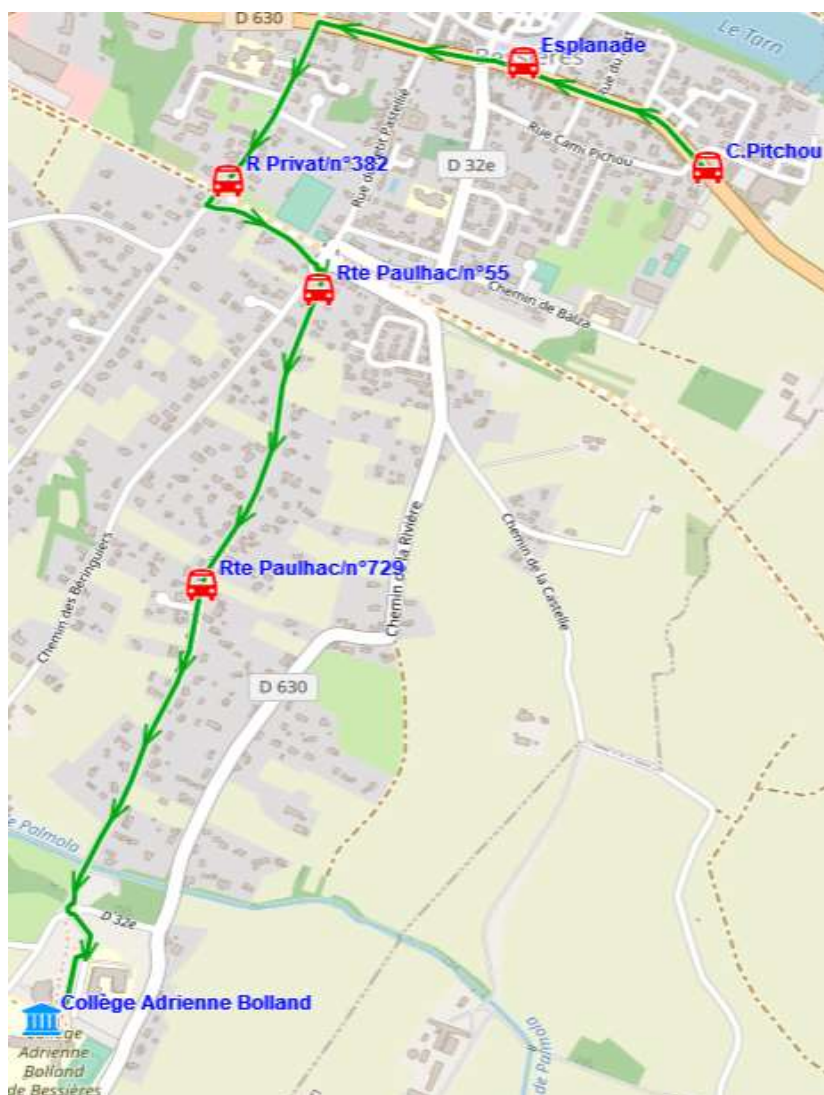

Fiche Horaire

Ligne : S5118 - BESSIERES ESPLANADE-COLLEGE BESSIERES

Validité à partir du 15/08/2022

Scol Course : Oui		
Commune	Itinéraires Km en charge Point d'arrêt	S5118A01 3,28 Immjv---
BESSIERES	C.Pitchou	08:08
	Esplanade	08:10
	R Privat/n°382	08:13
	Rte Paulhac/n°55	08:15
	Rte Paulhac/n°729	08:16
	Collège Adrienne Bolland	08:20

Transporteur

AUTOCARS CHAUCHARD (BLAGNAC)