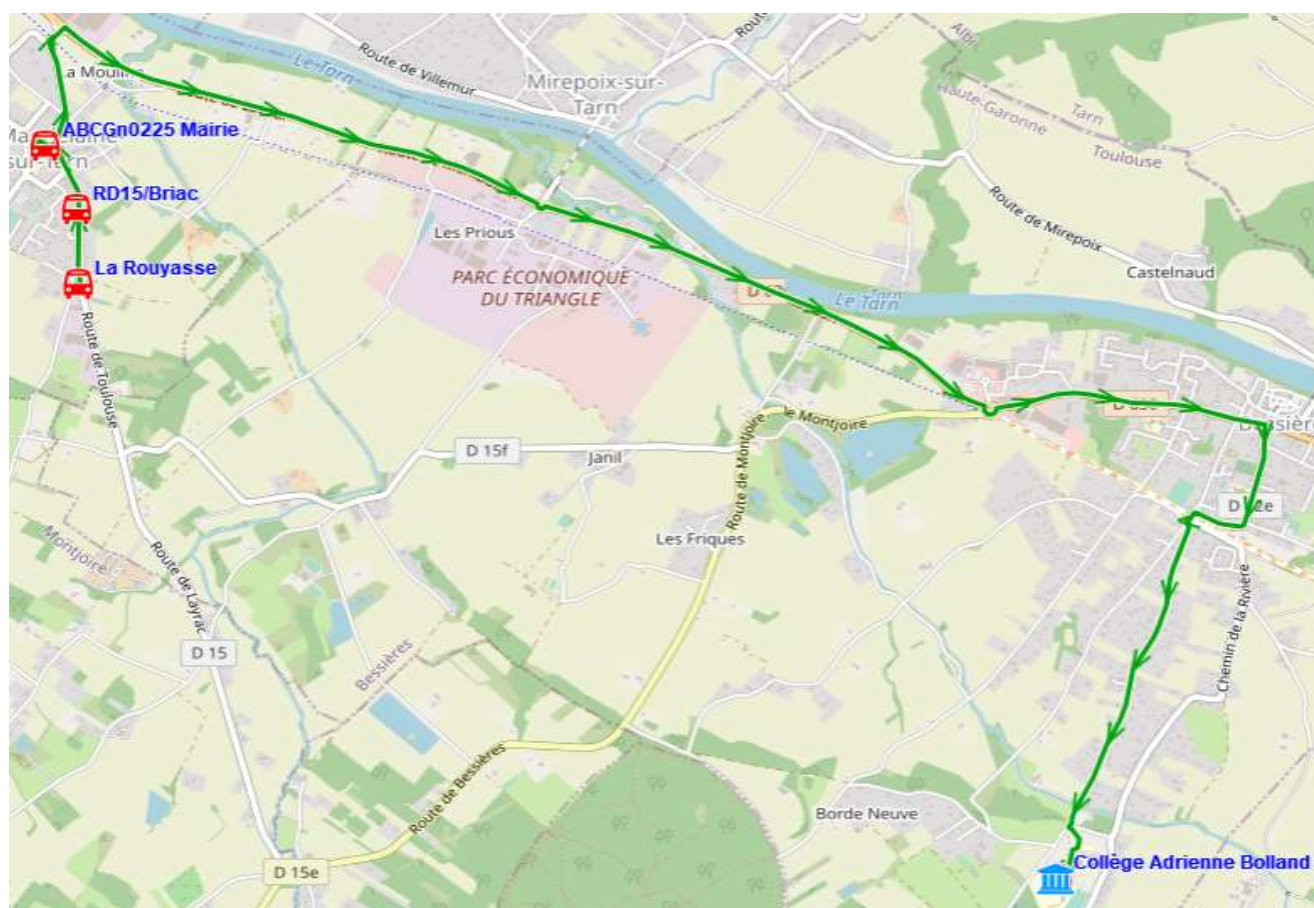

Fiche Horaire

Ligne : S5119 - LA MAGDELAINE SUR TARN-COLLEGE BESSIERES

Validité à partir du 15/08/2022

	Scol Course :	Oui
	Itinéraires	S5119A01
	Km en charge	9,8
Commune	Point d'arrêt	Immjv---
LA MAGDELAINE-SUR-TARN	RD15/Briac	07:59
	La Rouyasse	08:00
	ABCGn0225 Mairie	08:04
BESSIERES	Collège Adrienne Bolland	08:20

Transporteur

AUTOCARS ALTERNATIVE TOURISME