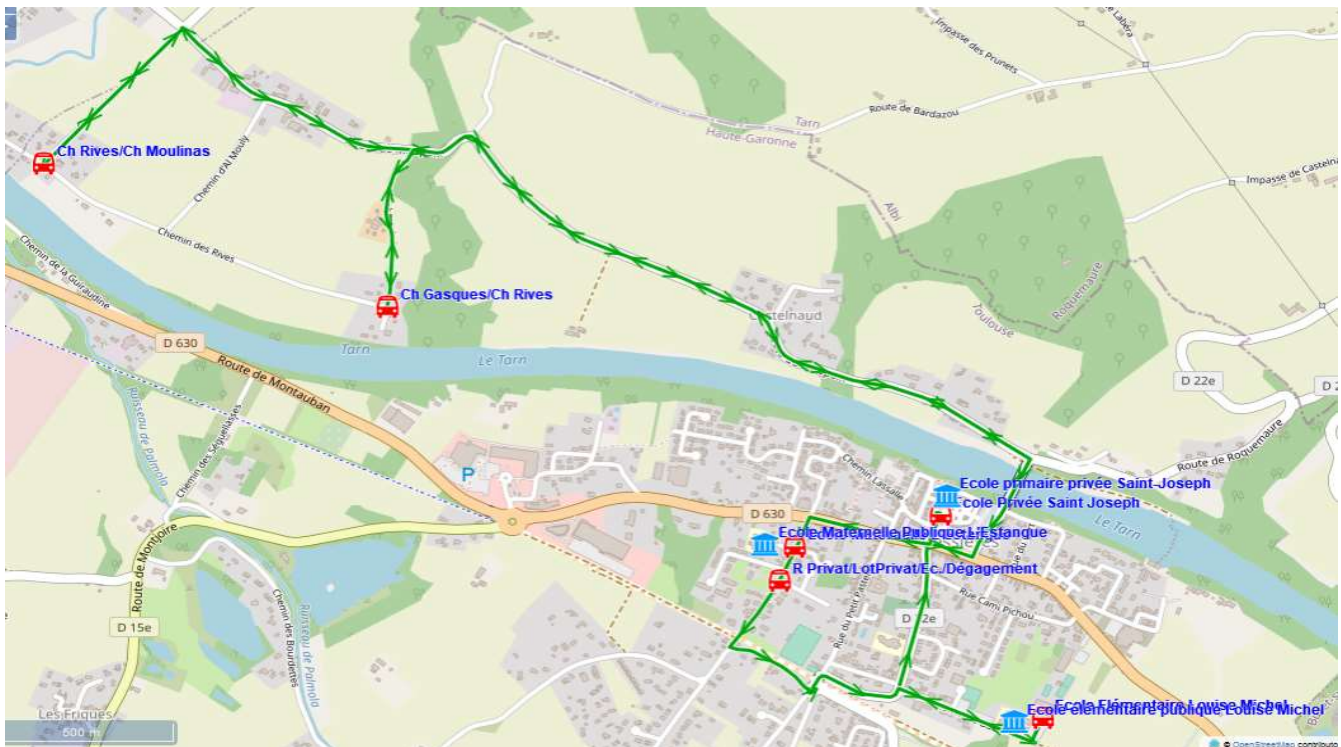

Fiche Horaire

Ligne : S5311 - BESSIERES-ECOLES BESSIERES

Validité à partir du 15/08/2022

Scol Course : Oui

Nota :

Commune	Point d'arrêt	Itinéraires Km en charge	S5311A01 11,59 Immjv--
BESSIERES	Ecole Elémentaire Louise Michel		08:10
	Ch Rives/Ch Moulins		08:18
	Ch Gasques/Ch Rives		08:22
	Ecole Privée Saint Joseph		08:27
	Ecole Maternelle L'Estanque		08:29
	R Privat/LotPrivat/Ec./Dégagement		08:30
	Ecole Elémentaire Louise Michel ^(A)		08:35

Légende itinéraires

S5311A01 - BESSIERES-ECOLES BESSIERES est valide à partir du 15/08/2022

Transporteur

AUTOCARS ALTERNATIVE TOURISME

Nota

A - Accompagnant

Fiche Horaire

Ligne : S5311 - BESSIERES-ECOLES BESSIERES

Validité à partir du 15/08/2022

Scol Course : Oui Oui
Nota :

Commune	Point d'arrêt	Itinéraires	S5311R01	S5311R01
		Km en charge	12,48	12,48
			--m----	lm-jv---
BESSIERES	Ecole Elémentaire Louise Michel		12:35	16:40
	Ecole Privée Saint Joseph		12:41	16:46
	Ecole Maternelle L'Estanque		12:43	16:48
	R Privat/LotPrivat/Ec./Dégagement		12:44	16:49
	Ch Rives/Ch Moulins		12:53	16:58
	Ch Gasques/Ch Rives		12:57	17:02
	Ecole Elémentaire Louise Michel ^(A)		13:05	17:10

Légende itinéraires

S5311R01 - BESSIERES-ECOLES BESSIERES est valide à partir du 15/08/2022

Transporteur

AUTOCARS ALTERNATIVE TOURISME

Nota

A - Accompagnant