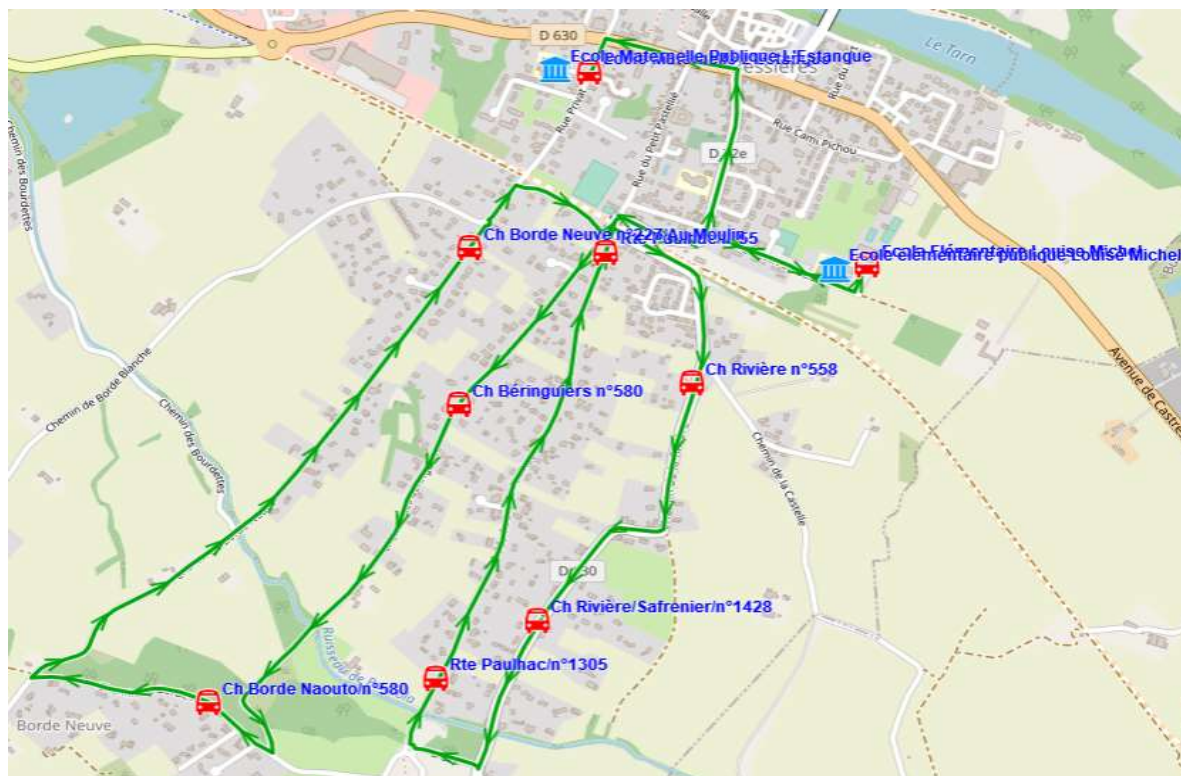

Fiche Horaire

Ligne : S5312 - BESSIERES-ECOLES BESSIERES

Validité à partir du 16/08/2022

Scol Course : Oui

Nota :

Commune	Itinéraires	S5312A01
	Km en charge	
	Point d'arrêt	10,8 Immjv---
BESSIERES	Ecole Elémentaire Louise Michel ^(A)	07:39
	Ch Rivière n°558	07:43
	Ch Rivière/Safrenier/n°1428	07:46
	Rte Paulhac/n°1305	07:49
	Rte Paulhac/n°55	07:52
	Ch Béringuiers n°580	07:55
	Ch Borde Naouto/n°580	07:58
	Ch Borde Neuve n°227/Au Moulin	08:03
	Ecole Elémentaire Louise Michel	08:08
	Ecole Maternelle L'Estanque	08:13

Transporteur

AUTOCARS ALTERNATIVE TOURISME

Nota

A - Accompagnant

Fiche Horaire

Ligne : S5312 - BESSIERES-ECOLES BESSIERES

Validité à partir du 16/08/2022

Scol Course : Oui Oui
Nota :

Commune	Itinéraires	S5312R01	S5312R01
	Point d'arrêt	Km en charge	Km en charge
		10,72	10,72
		--m----	lm-jv---
BESSIERES	Ecole Elémentaire Louise Michel ^(A)	11:55	16:00
	Ecole Maternelle L'Estanque	12:00	16:15
	Ch Rivière n°558	12:04	16:19
	Ch Rivière/Safrenier/n°1428	12:07	16:22
	Rte Paulhac/n°1305	12:10	16:25
	Rte Paulhac/n°55	12:13	16:28
	Ch Béringuiers n°580	12:16	16:31
	Ch Borde Naouto/n°580	12:19	16:34
	Ch Borde Neuve n°227/Au Moulin	12:24	16:39
	Ecole Elémentaire Louise Michel	12:29	16:44

Transporteur

AUTOCARS ALTERNATIVE TOURISME

Nota

A - Accompagnant