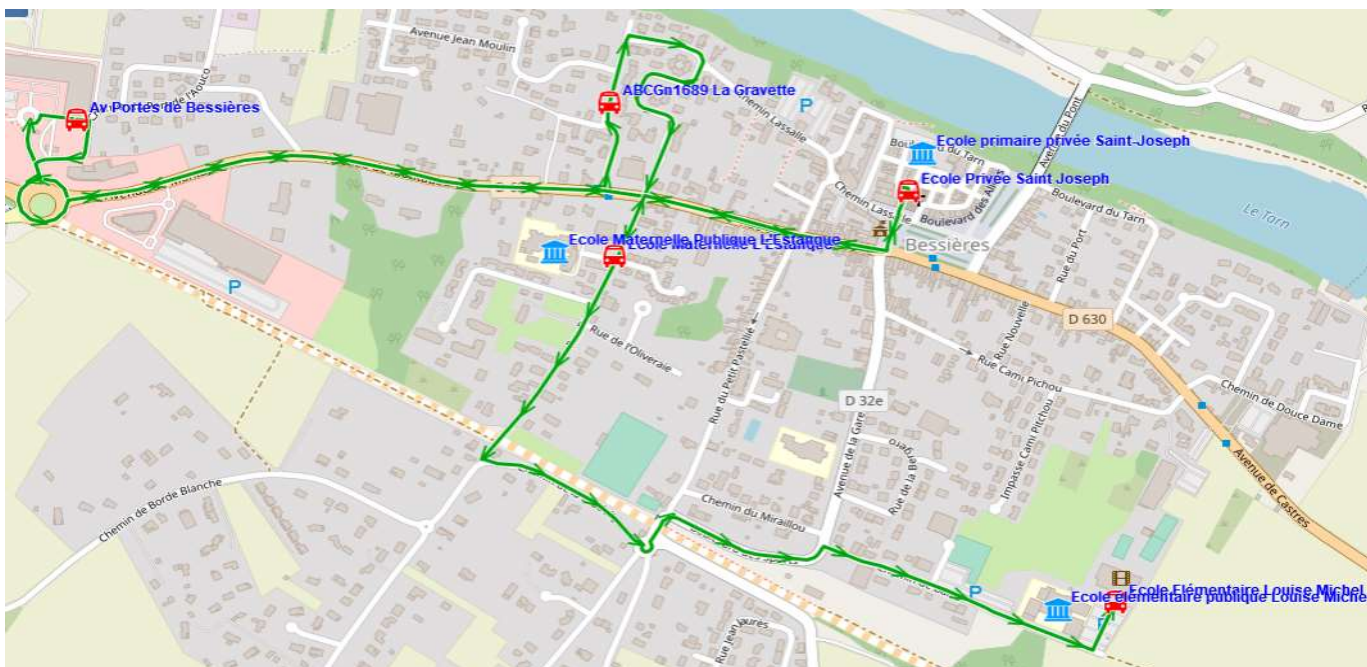

Fiche Horaire

Ligne : S5313 - BESSIERES-ECOLES BESSIERES

Validité à partir du 15/07/2022

Scol Course : Oui

Nota :

Commune	Point d'arrêt	Itinéraires Km en charge	S5313A01 5,32 Immjv--
BESSIERES	Ecole Maternelle L'Estanque		08:15
	ABCGn1689 La Gravette		08:18
	Av Portes de Bessières		08:23
	Ecole Privée Saint Joseph		08:27
	Ecole Maternelle L'Estanque		08:29
	Ecole Élémentaire Louise Michel ^(A)		08:35

Légende itinéraires

S5313A01 - BESSIERES-ECOLES BESSIERES est valide à partir du 15/07/2022

Transporteur

AUTOCARS ALTERNATIVE TOURISME

Nota

A - Accompagnant