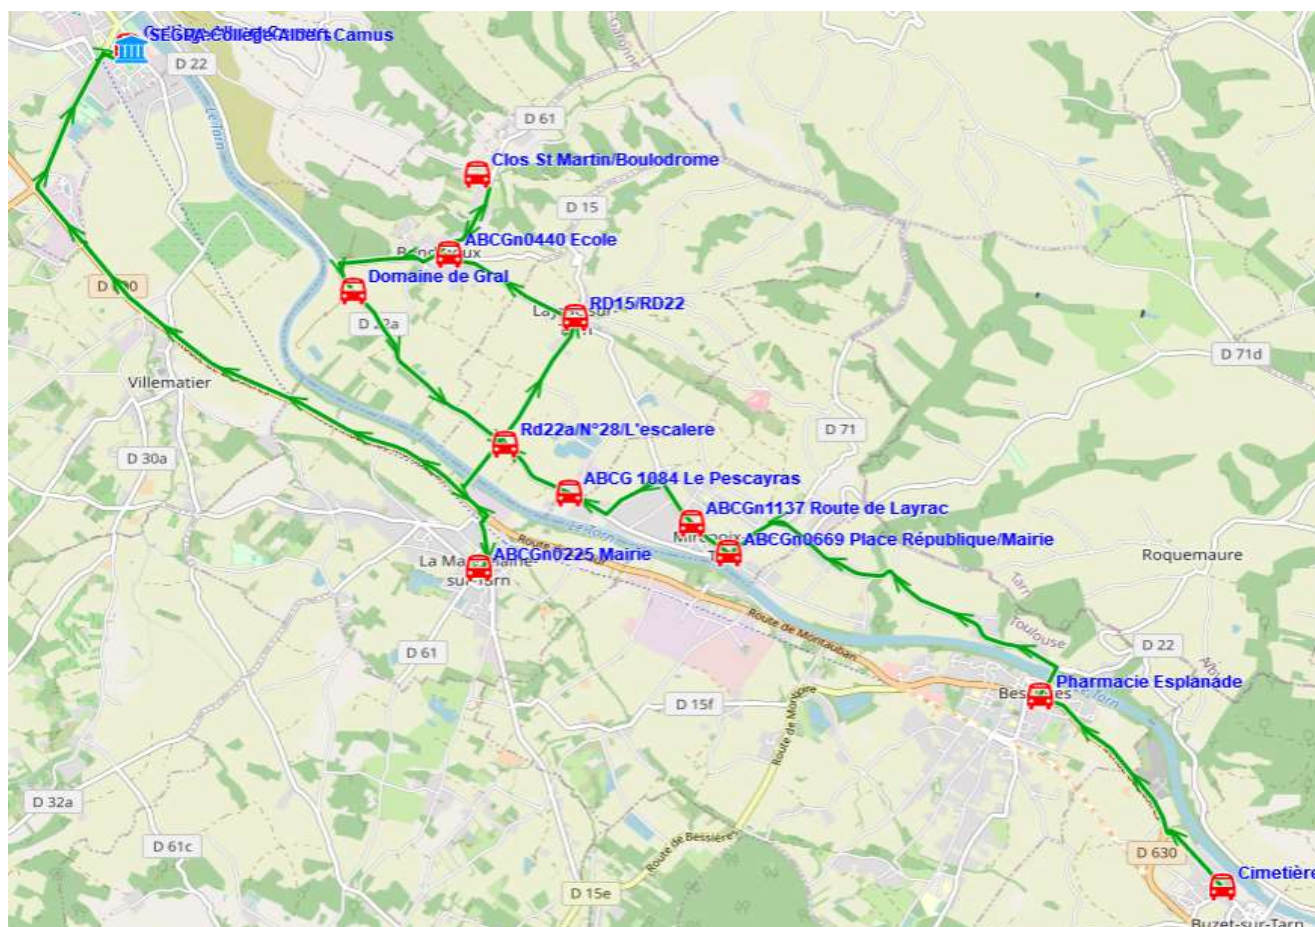

Fiche Horaire

Ligne : S6141 - MIREPOIX SUR TARN-COL.VILLEMUR/TARN

Validité à partir du 08/09/2022

Commune	Point d'arrêt	Scol Course :	Oui
		Itinéraires Km en charge	S6141A01 27,5 Immjv---
BUZET-SUR-TARN	Cimetière		07:15
BESSIERES	Pharmacie Esplanade		07:20
MIREPOIX-SUR-TARN	ABCGn0669 Place République/Mairie		07:28
	ABCGn1137 Route de Layrac		07:30
	ABCG 1084 Le Pescayras		07:33
LAYRAC-SUR-TARN	Rd22a/N°28/L'escalere		07:35
	RD15/RD22		07:39
BONDIGOUX	ABCGn0440 Ecole		07:45
	Clos St Martin/Boulodrome		07:48
	Domaine de Gral		07:53
LA MAGDELAINE-SUR-TARN	ABCGn0225 Mairie		07:58
VILLEMUR-SUR-TARN	Collège Albert Camus		08:15

Transporteur

ALCIS TRANSPORTS

Fiche Horaire

Ligne : **S6141 - MIREPOIX SUR TARN-COL.VILLEMUR/TARN**

Validité à partir du 08/09/2022

		Scol Course :	
		Oui	Oui
Commune	Itinéraires	S6141R01	S6141R01
	Km en charge	31,94	31,94
	Point d'arrêt	--m----	lm-jv---
VILLEMUR-SUR-TARN	Collège Albert Camus	12:40	17:10
LAYRAC-SUR-TARN	RD15/RD22	12:50	17:20
BONDIGOUX	ABCGn0440 Ecole	12:54	17:24
	Clos St Martin/Boulodrome	12:56	17:26
	Domaine de Gral	13:01	17:31
LAYRAC-SUR-TARN	Rd22a/N°28/L'escalere	13:04	17:34
MIREPOIX-SUR-TARN	ABCGn1137 Route de Layrac	13:05	17:35
	RD22/R des Cambals	13:09	17:39
	ABCG 1084 Le Pescayras	13:11	17:41
LA MAGDELAINE-SUR-TARN	ABCGn0225 Mairie	13:16	17:46
BESSIERES	ABCG 1135 Esplanade	13:26	17:56
BUZET-SUR-TARN	Cimetière	13:31	18:01

Transporteur

ALCIS TRANSPORTS